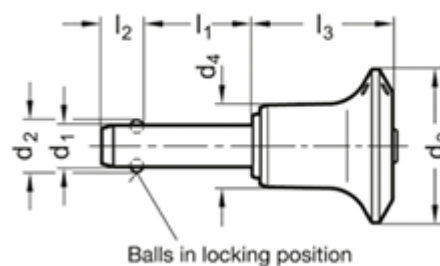

Varenummer: 2011391630  
Beskrivelse: E+G rustfast kugle låsepæl  
GN 113.9-16-30

## Mål

### Application example

d1	= 16
d2	= 19
d3	= 38
d4	= 23.4
l1	= 30
l2	= 14
l3	= 42.6
Load i (N)	= 155

Vægt i (g) = 207